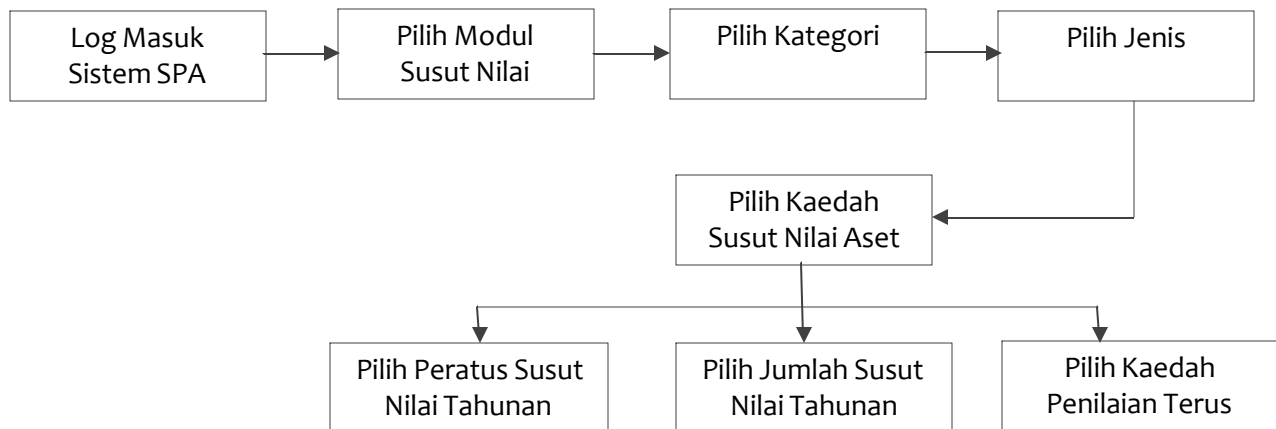

Manual Pengguna | SPA

Sistem Pengurusan Aset
Modul Susut Nilai

Isi Kandungan

	Perkara	Muka Surat
1	Aliran Kerja Bagi Susut Nilai Aset	3
2	Merekod Susut Nilai Aset	4

1. SUSUT NILAI ASET

Merekodkan kaedah susut nilai aset. Penentuan kaedah susut nilai aset bergantung kepada bahagian pengurusan aset di Jabatan dan Kementerian.

1.1 Aliran Kerja bagi Susut Nilai Aset

1.2 Langkah-langkah bagi merekodkan susut nilai aset adalah seperti berikut:

Langkah 1 Log Masuk ke sistem dengan memasukkan id pengguna dan kata laluan

Langkah 2 Pilih Modul Susut Nilai Aset